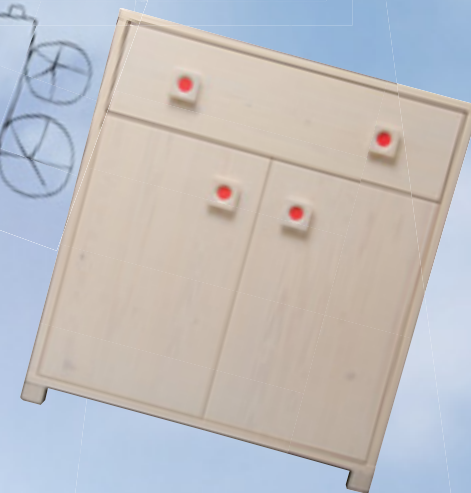

novinka

dětský nábytek

SEBASTIAN - EVELINA.com