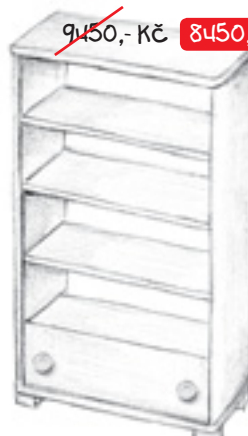

š - 100, v - 151
h - 55 **G**

~~2450,- Kč~~ 1450,- Kč

š - 40, v - 29
h - 40 **H**

š - 40, v - 37
h - 33 **I**

š - 80, v - 37
h - 33 **J**

~~3000,- Kč~~ 2500,- Kč

š - 80, v - 89
h - 47 **K**

~~9450,- Kč~~ 8450,- Kč

š - 80, v - 151
h - 40 **M**

police šíře - 80/40

800,- Kč

800,- Kč

š - 37, v - 60

š - 40, v - 151
h - 40 **L**

š - 37, v - 60
DVÍŘKO
DŘEVO/ŠKLO

~~12900,- Kč~~ 11900,- Kč