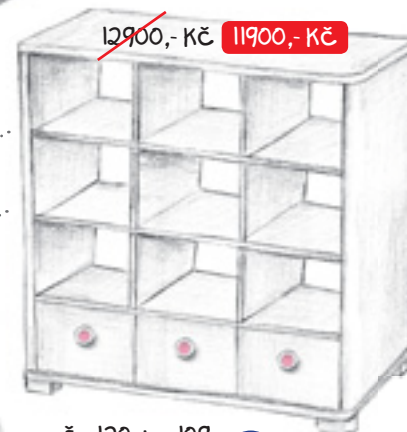

š - 80, v - 151
h - 40 **M**

police šíře - 80/40

800,- Kč

800,- Kč

š - 37, v - 60

š - 40, v - 151
h - 40 **L**

š - 37, v - 60
DVÍŘKO
DŘEVO/ŠKLO

~~12900,- Kč~~ 11900,- Kč

š - 120, v - 109
h - 40 **N**

SEBASTIAN-EVELINA.com

dětský nábytek